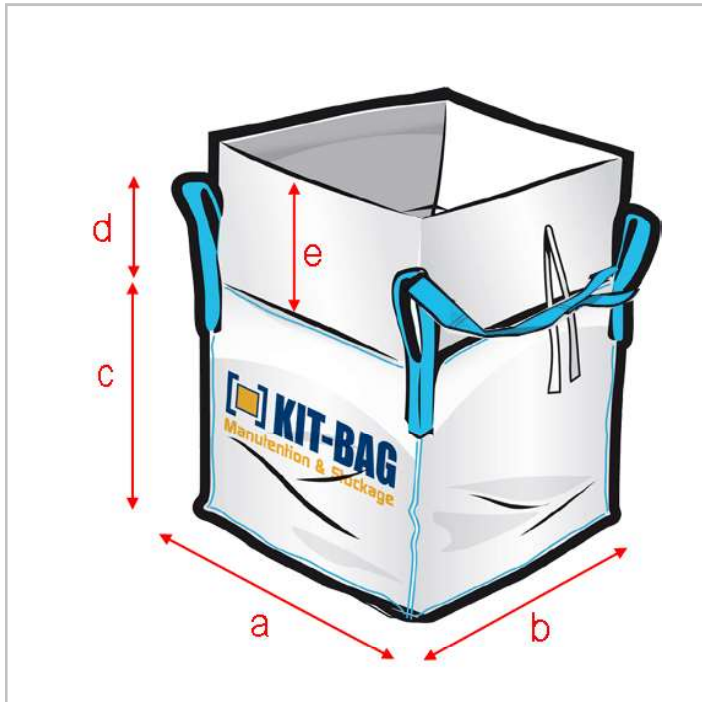

+33 (0) 3 26 89 84 84  
info@kit-bag.fr

Référence :  
**KGB91X120+DT+SB**

DIMENSIONS (extérieures)

- (a) Largeur : 91 cm
- (b) Largeur : 91 cm
- (c) Hauteur : 120 cm

SANGLES

- (d) 4 sangles de 30 cm \*

DESSUS

- Jupe supérieure de remplissage
- (e) Hauteur : 80 cm 70+25g/m<sup>2</sup>

DESSOUS

Fond plat

SWL

1 500 kg

C/S

5 / 1

COUTURES

Coutures doubles

PORTE-DOCUMENT

1 x porte-document format A4

TOILE

Double toile polypropylène tissée non laminée 160+160 g/m<sup>2</sup>

PARTICULARITÉS

Q-BAG

Sache interne

Média filtrant

Sache interne LDPE 80 µ libre

\* "shipping-belts" pour prise en 1 point

\* sangles croisées au fond

OPTIONS / IMPRESSIONS

Poids du BIG-BAG :

3,69 kg

Conditionnement :