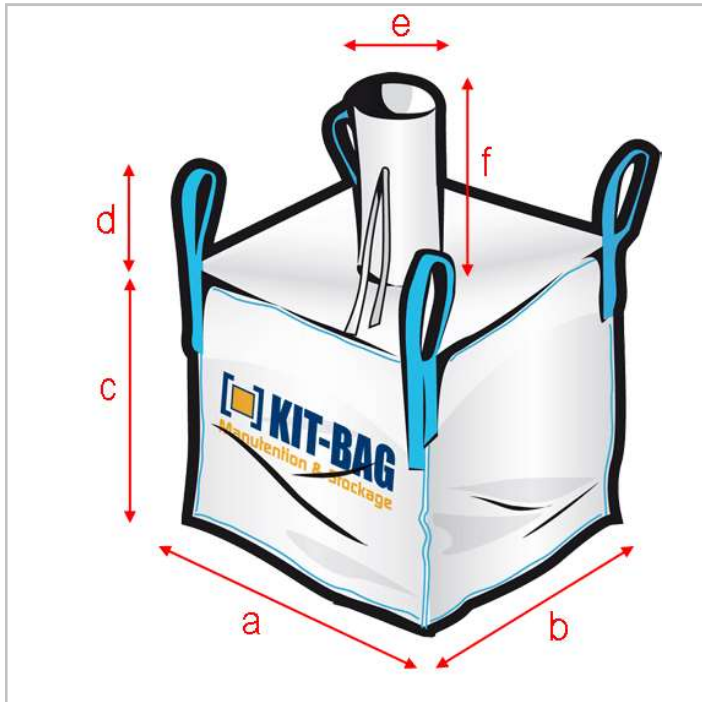

+33 (0) 3 26 89 84 84  
info@kit-bag.fr

Référence :  
**FCB91X120+TL+AC**

DIMENSIONS (extérieures)

- (a) Largeur : 91 cm
- (b) Largeur : 91 cm
- (c) Hauteur : 120 cm

SANGLES

- (d) 4 sangles de 30 cm

DESSUS

Goulotte supérieure de remplissage

- (e) Diamètre : 45 cm
- (f) Hauteur : 50 cm

DESSOUS

Fond plat

SWL

1 500 kg

C/S

5 / 1

COUTURES

Coutures étanches

PORTE-DOCUMENT

1 x porte-document format A4

TOILE

Toile polypropylène tissée laminée 180+30 g/m<sup>2</sup>

PARTICULARITÉS

Q-BAG

Sache interne

Média filtrant

TYPE C : Antistatique avec mise à la terre

OPTIONS / IMPRESSIONS

Poids du BIG-BAG :

1,95 kg

Conditionnement :

Palette de 100 pièces

Mise-à-jour :