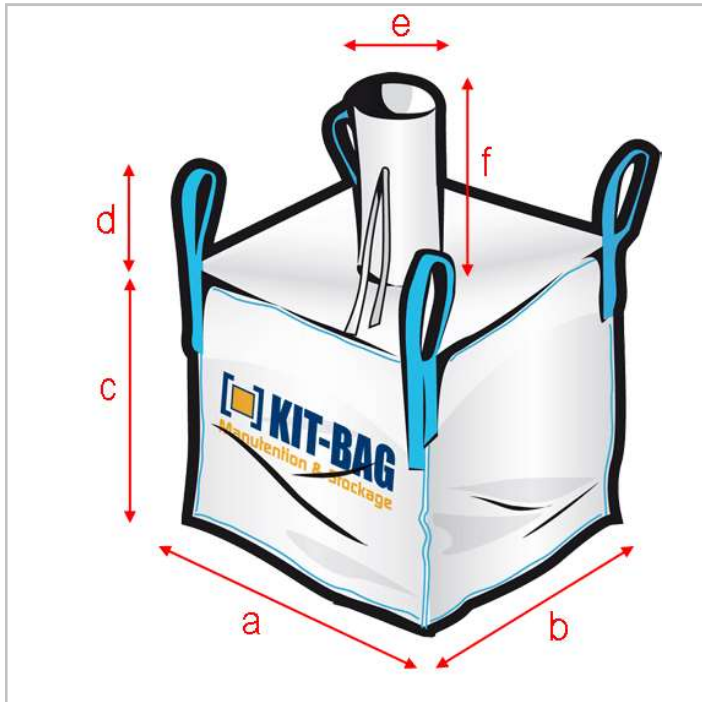

+33 (0) 3 26 89 84 84
info@kit-bag.fr

Référence :
FCB91X120+TL

DIMENSIONS (extérieures)

- (a) Largeur : 91 cm
- (b) Largeur : 91 cm
- (c) Hauteur : 120 cm

SANGLES

- (d) 4 sangles de 30 cm

DESSUS

Goulotte supérieure de remplissage

- (e) Diamètre : 45 cm
- (f) Hauteur : 50 cm

DESSOUS

Fond plat

SWL

1 500 kg

C/S

5 / 1

COUTURES

Coutures étanches

PORTE-DOCUMENT

1 x porte-document format A4

TOILE

Toile polypropylène tissée laminée 170+30 g/m²

PARTICULARITÉS

Q-BAG

Sache interne