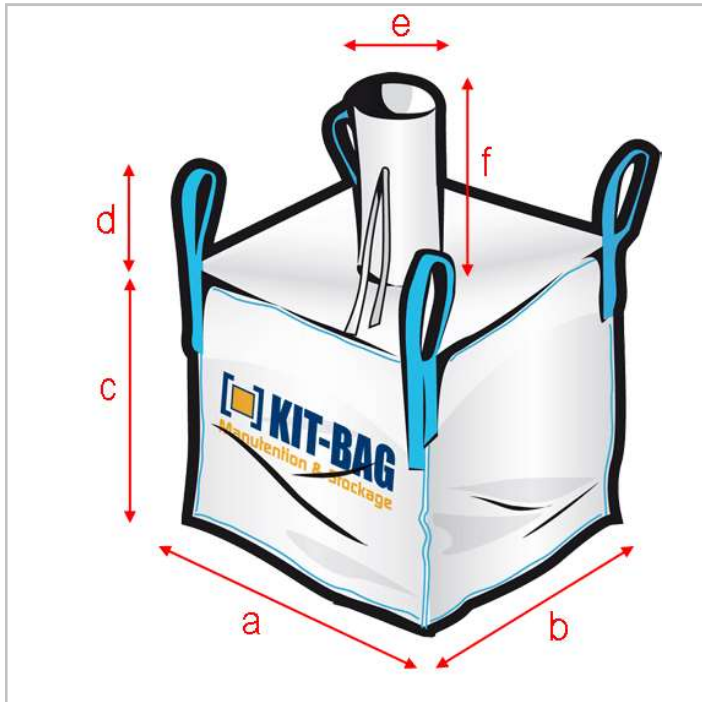

+33 (0) 3 26 89 84 84
info@kit-bag.fr

Référence :
FCB91X120+SI100

DIMENSIONS (extérieures)

- (a) Largeur : 91 cm
- (b) Largeur : 91 cm
- (c) Hauteur : 120 cm

SANGLES

- (d) 4 sangles de 30 cm

DESSUS

Goulotte supérieure de remplissage

- (e) Diamètre : 45 cm
 - (f) Hauteur : 50 cm
- 70+25 g/m²

DESSOUS

Fond plat

SWL

1 500 kg

C/S

5 / 1

COUTURES

Coutures doubles

PORTE-DOCUMENT

1 x porte-document format A4

TOILE

Toile polypropylène tissée non laminée 180 g/m²

PARTICULARITÉS

Q-BAG

Sache interne

Média filtrant

Sache interne PE-HT 100 µ collée 4 faces et prise dans la goulotte

OPTIONS / IMPRESSIONS

Poids du BIG-BAG :

2,50 kg

Conditionnement :

Palette de 150 pièces

Mise-à-jour :