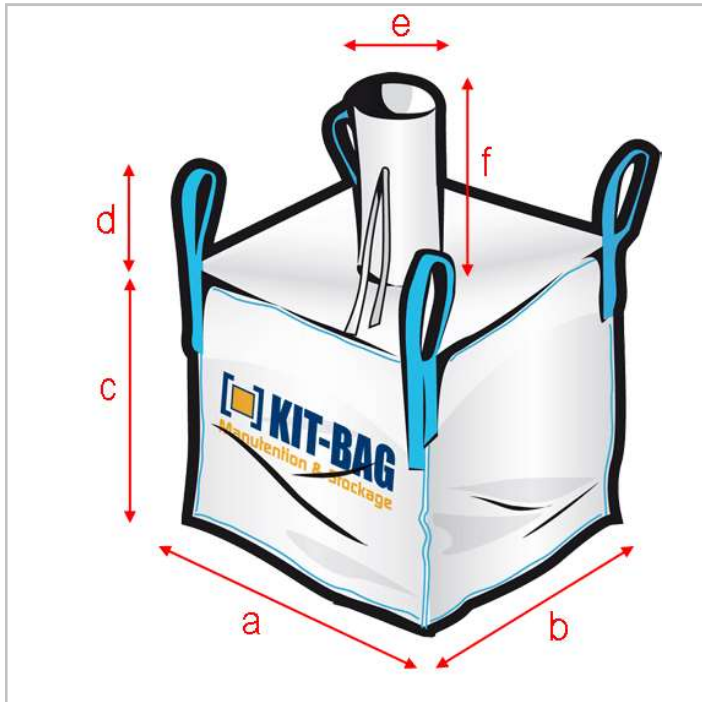

Référence :
FCB60X80

DIMENSIONS (extérieures)

- (a) Largeur : 60 cm
- (b) Largeur : 60 cm
- (c) Hauteur : 80 cm

SANGLES

- (d) 4 sangles de 25 cm

DESSUS

Goulotte supérieure de remplissage

- (e) Diamètre : 30 cm
- (f) Hauteur : 50 cm

DESSOUS

Fond plat

SWL

1 200 kg

C/S

5 / 1

COUTURES

Coutures standards

PORTE-DOCUMENT

1 x porte-document format A4

TOILE

Toile polypropylène tissée non laminée 160 g/m²

PARTICULARITÉS

Q-BAG

Sache interne

Média filtrant