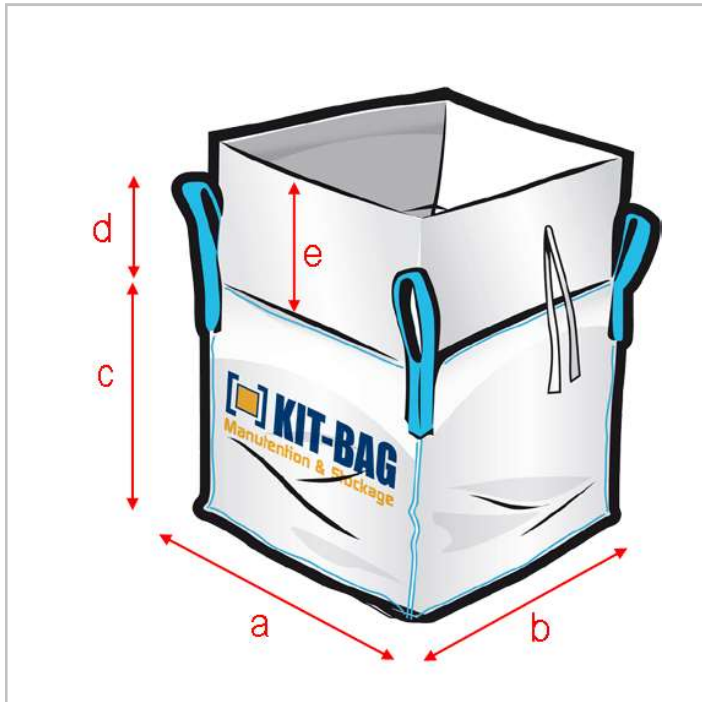

+33 (0) 3 26 89 84 84
info@kit-bag.fr

Référence :
KGB91X120+SIALU

DIMENSIONS (extérieures)

- (a) Largeur : 91 cm
- (b) Largeur : 91 cm
- (c) Hauteur : 120 cm

SANGLES

- (d) 4 sangles de 30 cm

DESSUS

- Jupe supérieure de remplissage
- (e) Hauteur : 80 cm 70+25g/m²

DESSOUS

Fond plat

SWL

1 500 kg

C/S

5 / 1

COUTURES

Coutures doubles

PORTE-DOCUMENT

1 x porte-document format A4

TOILE

Toile polypropylène tissée non laminée 180 g/m²

PARTICULARITÉS

Q-BAG

Sache interne

Média filtrant

Sache interne ALU 101 µ cousue au corps

OPTIONS / IMPRESSIONS

Poids du BIG-BAG :

2,62 kg

Conditionnement :

Palette de 150 pièces

Mise-à-jour :

10/10/2023