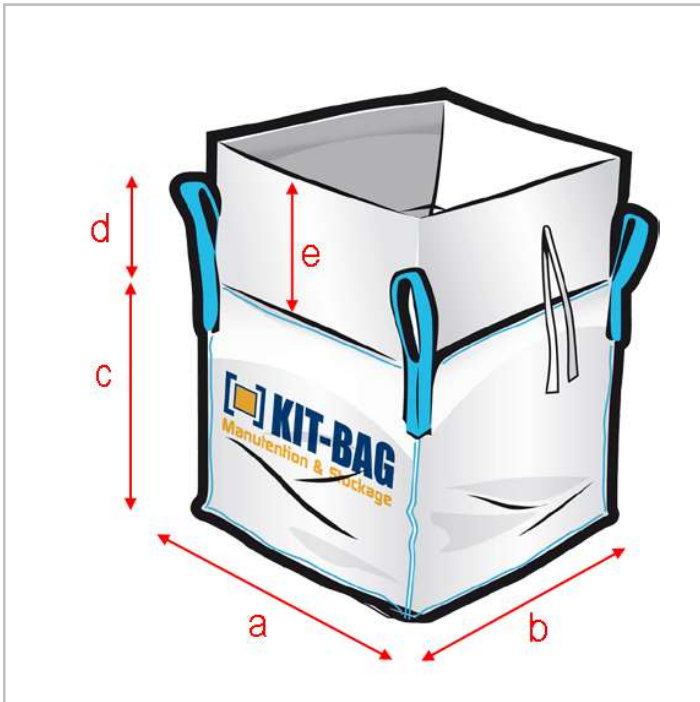

+33 (0) 3 26 89 84 84
info@kit-bag.fr

Référence :
KGB91X120+SI100

DIMENSIONS (extérieures)

- (a) Largeur : 91 cm
- (b) Largeur : 91 cm
- (c) Hauteur : 120 cm

SANGLES

- (d) 4 sangles de 30 cm

DESSUS

- Jupe supérieure de remplissage
- (e) Hauteur : 80 cm 70+25g/m²

DESSOUS

Fond plat

SWL

1 500 kg

C/S

5 / 1

COUTURES

Coutures doubles

PORTE-DOCUMENT

1 x porte-document format A4

TOILE

Toile polypropylène tissée non laminée 180 g/m²

PARTICULARITÉS

Q-BAG

Sache interne

Média filtrant

Sache interne PE-HT 100 µ collée 4 faces

OPTIONS / IMPRESSIONS

Poids du BIG-BAG :
2,50 kg

Conditionnement :
Palette de 150 pièces

Mise-à-jour :
10/10/2023