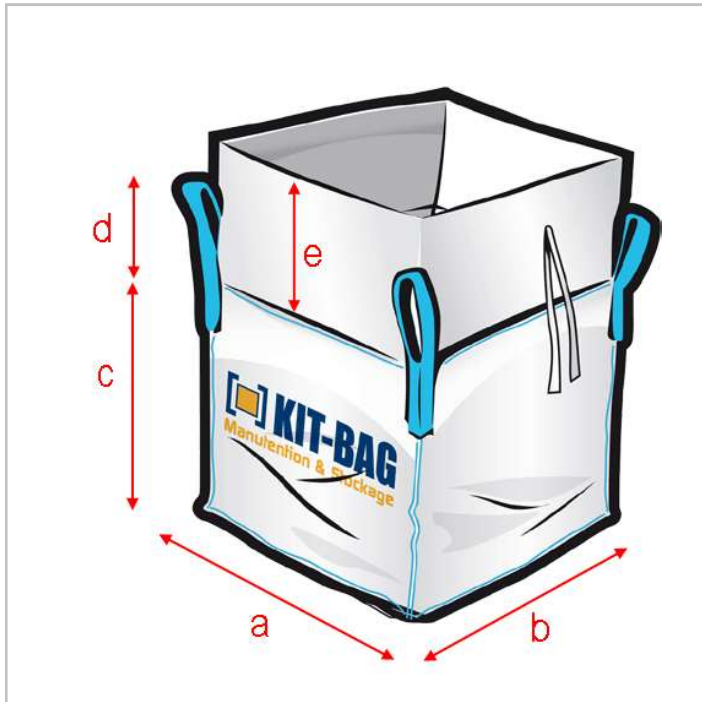

+33 (0) 3 26 89 84 84  
info@kit-bag.fr

**Référence :**  
**KGB91X120+SI**

**DIMENSIONS (extérieures)**

- (a) Largeur : 91 cm
- (b) Largeur : 91 cm
- (c) Hauteur : 120 cm

**SANGLES**

- (d) 4 sangles de 30 cm

**DESSUS**

- Jupe supérieure de remplissage
- (e) Hauteur : 80 cm 70+25g/m<sup>2</sup>

**DESSOUS**

Fond plat

**SWL**

1 500 kg

**C/S**

5 / 1

**COUTURES**

Coutures doubles

**PORTE-DOCUMENT**

1 x porte-document format A4

**TOILE**

Toile polypropylène tissée non laminée 180 g/m<sup>2</sup>

**PARTICULARITÉS**

Q-BAG

Sache interne

Média filtrant

Sache interne PEBD 80 µ collée 4 faces

**OPTIONS / IMPRESSIONS**

*Poids du BIG-BAG :*

2,25 kg

*Conditionnement :*

Palette de 200 pièces