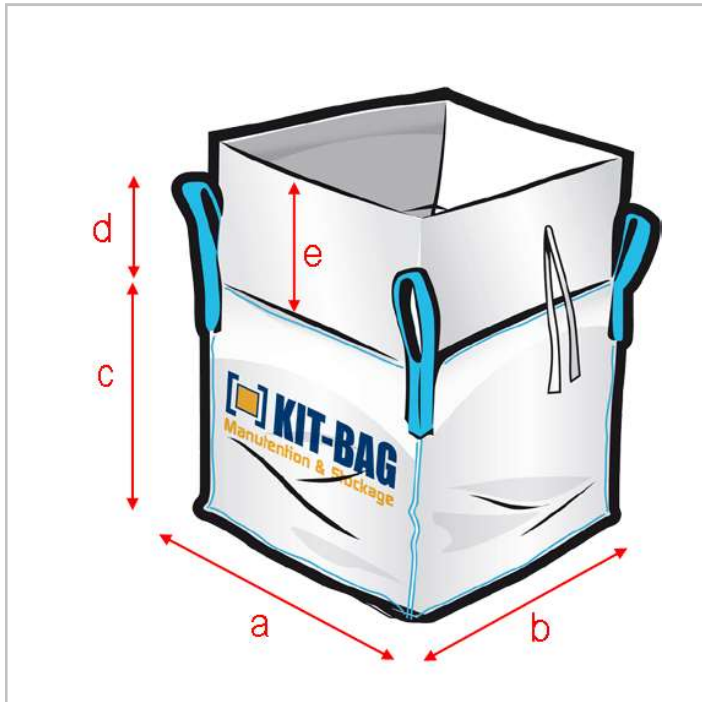

Référence :
KGB91X120

DIMENSIONS (extérieures)

- (a) Largeur : 91 cm
- (b) Largeur : 91 cm
- (c) Hauteur : 120 cm

SANGLES

- (d) 4 sangles de 30 cm

DESSUS

- Jupe supérieure de remplissage
- (e) Hauteur : 80 cm 70+25 g/m²

DESSOUS

Fond plat

SWL

1 500 kg

C/S

5/1

COUTURES

Coutures doubles

PORTE-DOCUMENT

1 x porte-document format A4

TOILE

Toile polypropylène tissée non laminée 170 g/m²

PARTICULARITÉS

Q-BAG

Sache interne

Média filtrant