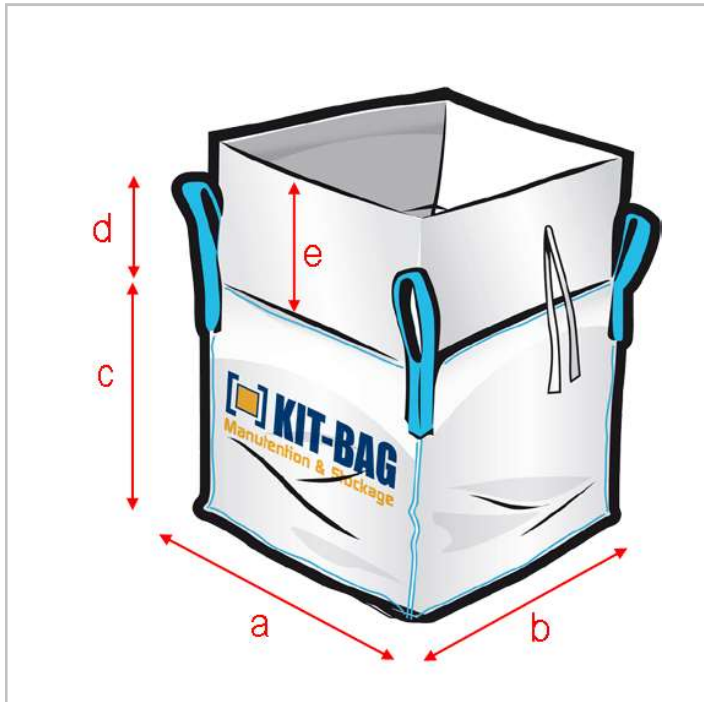

Référence :
KGB50X50

DIMENSIONS (extérieures)

- (a) Largeur : 50 cm
- (b) Largeur : 50 cm
- (c) Hauteur : 50 cm

SANGLES

- (d) 4 sangles de 30 cm

DESSUS

- Jupe supérieure de remplissage
- (e) Hauteur : 55 cm

DESSOUS

Fond plat

SWL

500 kg

C/S

5 / 1

COUTURES

Coutures doubles

PORTE-DOCUMENT

1 x porte-document format A4

TOILE

Toile polypropylène tissée non laminée 160 g/m²

PARTICULARITÉS

Q-BAG

Sache interne

Média filtrant