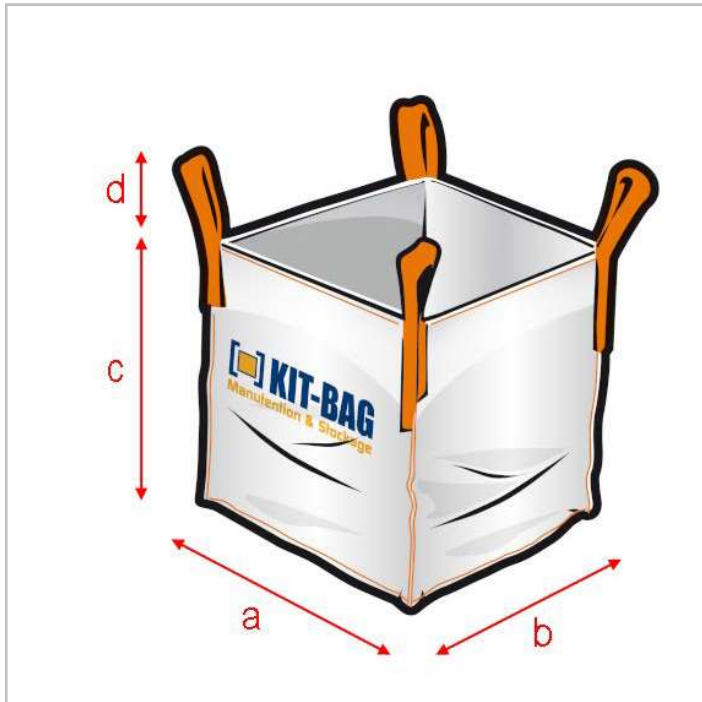

Référence :
BB1-1M3

DIMENSIONS (extérieures)

- (a) Largeur : 91 cm
- (b) Largeur : 91 cm
- (c) Hauteur : 115 cm

SANGLES

- (d) 4 sangles orange de 30 cm

DESSUS

Ouverture plein ciel

DESSOUS

Fond plat

SWL

1 500 kg

C/S

5 / 1

COUTURES

Coutures doubles

PORTE-DOCUMENT

1 x porte-document format A4

TOILE

Toile polypropylène tissée non laminée 160 g/m²

PARTICULARITÉS

Q-BAG

Sache interne

Média filtrant

OPTIONS / IMPRESSIONS