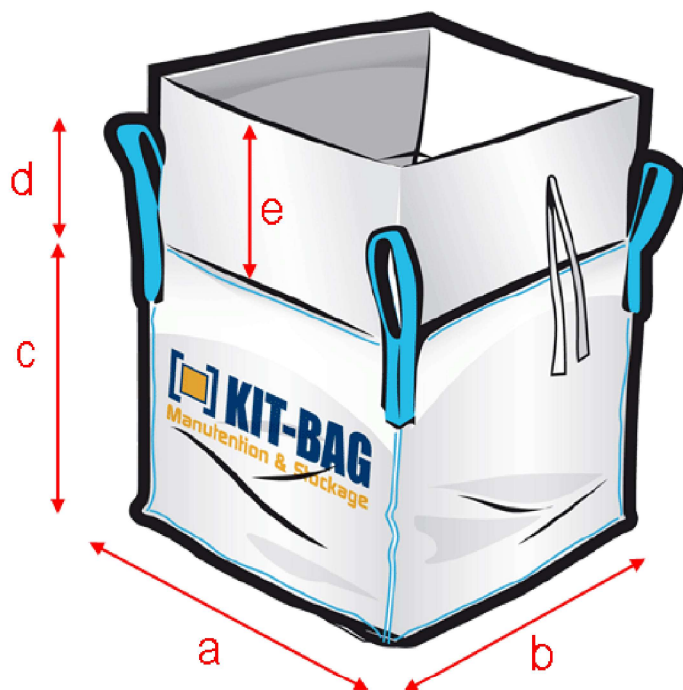

BIG-BAG type KGB

> RÉFÉRENCE KIT-BAG : **KGB95X150+SI+SB**

■ DIMENSIONS (Extérieures)

Largeur a : 95 cm

Largeur b : 95 cm

Hauteur c : 150 cm

■ DESSUS

Jupe supérieure de remplissage

Hauteur e : 82 cm

Toile 70+25 g/m²

■ DESSOUS

Fond plat

■ TOILE

Polypropylène non laminée 220 g/m²

■ COUTURES

Coutures doubles

■ MÉDIA FILTRANT

N/A

■ SACHE INTERNE

Sache interne LDPE 80 µ

Collée sur 4 faces

■ PORTE DOCUMENT

1 porte-document format A4

■ IMPRESSION

Sans impression

■ SANGLES

4 sangles dans les coins

Hauteur d : 30 cm croisées au fond

Avec shipping belts (pour prise en 1 point)

■ **SWL** 2 000 kg ■ **C/S** 5/1

MàJ : 16/02/2023