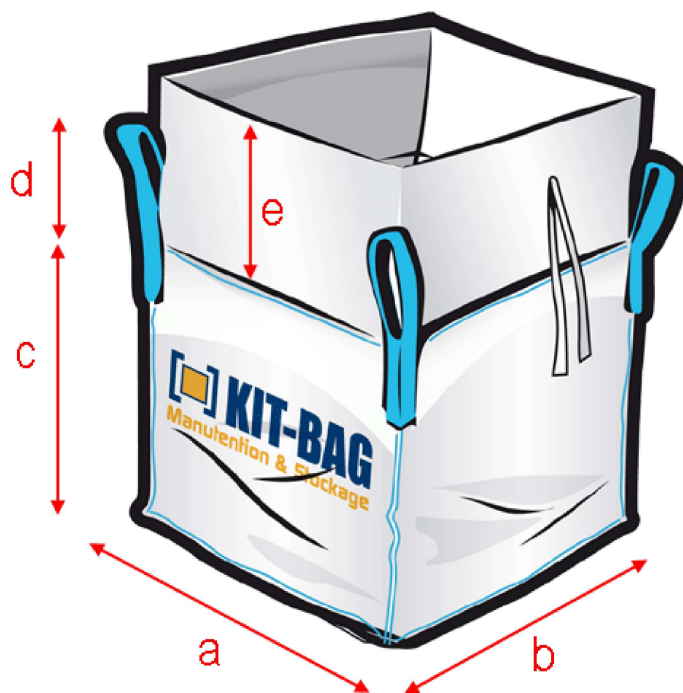

BIG-BAG type KGB

> RÉFÉRENCE KIT-BAG : **KGB50X50**

■ **DIMENSIONS (Extérieures)**

Largeur a : 50 cm

Largeur b : 50 cm

Hauteur c : 50 cm

■ **DESSUS**

Jupe supérieure de remplissage

Hauteur e : 55 cm

■ **DESSOUS**

Fond plat

■ **TOILE**

Toile PP non laminée 160 g/m²

■ **COUTURES**

Coutures doubles

■ **MÉDIA FILTRANT**

NON

■ **SACHE INTERNE**

NON

■ **PORTE DOCUMENT**

1 porte-document format A4

■ **IMPRESSION**

Sans impression

■ **SANGLES**

4 sangles dans les coins

Hauteur d : 30 cm

■ **SWL** 500 kg ■ **C/S** 5/1

MàJ : 20/04/23