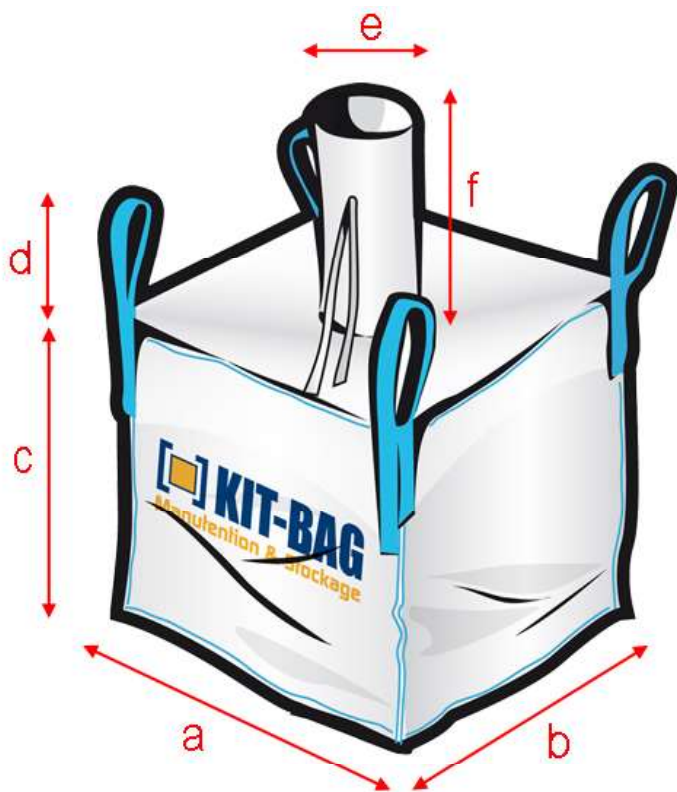

BIG-BAG type FCB

> RÉFÉRENCE KIT-BAG : **FCB91X120+SIALU**

■ DIMENSIONS (Extérieures)

Largeur a : 91 cm
Largeur b : 91 cm
Hauteur c : 120 cm

■ DESSUS

Goulotte supérieure de remplissage
Diamètre e : 45 cm / Hauteur f : 50 cm
Toile PP 70+25 g/m²

■ DESSOUS

Fond plat

■ TOILE

Toile Polypropylène non laminée 180 g/m²

■ COUTURES

Coutures doubles

■ MÉDIA FILTRANT

NON

■ SACHE INTERNE

Sache interne ALU 100 µ
Collée 4 faces & prise dans la goulotte de remplissage

■ PORTE DOCUMENT

1 porte-document format A4

■ IMPRESSION

Sans impression

■ SANGLES

4 sangles dans les coins
Hauteur d : 30 cm