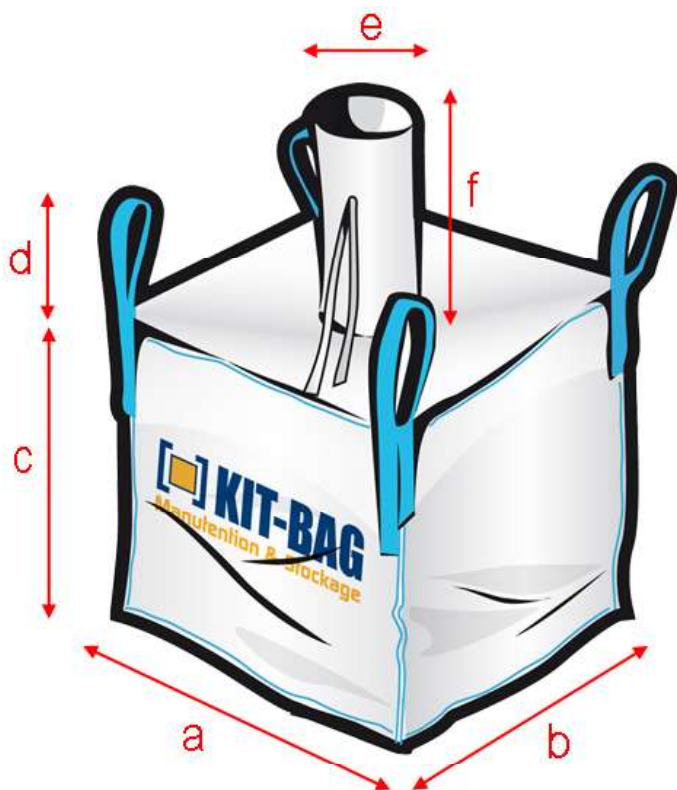

BIG-BAG type FCB

> RÉFÉRENCE KIT-BAG : **FCB60X80+SI**

■ DIMENSIONS (Extérieures)

Largeur a : 60 cm

Largeur b : 60 cm

Hauteur c : 80 cm

■ DESSUS

Goulotte supérieure de remplissage

Diamètre e : 30 cm / Hauteur f : 50 cm

Toile 70+25 g/m²

■ DESSOUS

Fond plat

■ TOILE

Toile polypropylène laminée 165+30g/m²

■ COUTURES

Coutures étanches

■ MÉDIA FILTRANT

N/A

■ SACHE INTERNE

Sache interne PE 70 μ

collée au fond et prise dans la goulotte de remplissage.

■ PORTE DOCUMENT

1 porte-document format A4

■ IMPRESSION

Sans impression

■ SANGLES

4 sangles dans les coins

Hauteur d : 30 cm

■ **SWL** 1 200 kg ■ **C/S** 5/1

MàJ : 29/11/22