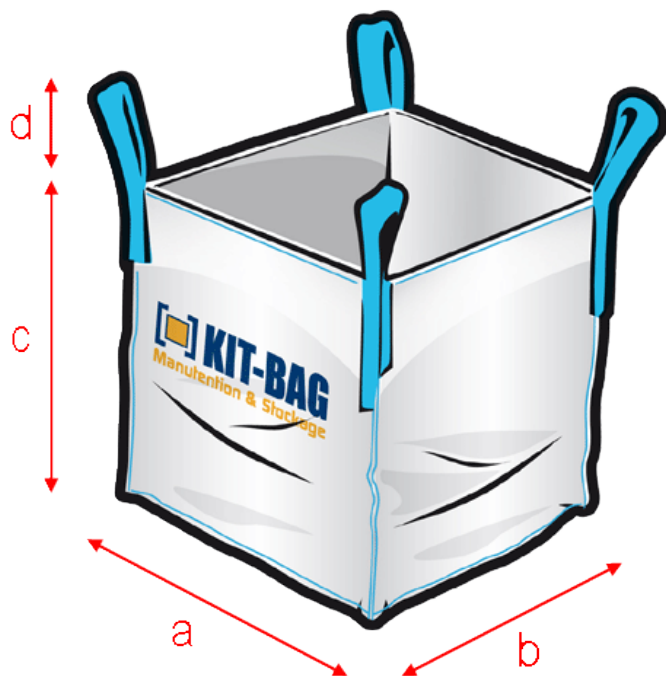

# BIG-BAG type OCB

> RÉFÉRENCE KIT-BAG : **OCB91X115**

■ **DIMENSIONS (Extérieures)**

**Largeur a :** 91 cm

**Largeur b :** 91 cm

**Hauteur c :** 115 cm

■ **DESSUS**

Ouverture plein-ciel

■ **DESSOUS**

Fond plat

■ **TOILE**

Toile PP non laminée 180 g/m<sup>2</sup>

■ **COUTURES**

Coutures doubles

■ **MÉDIA FILTRANT**

NON

■ **SACHE INTERNE**

NON

■ **PORTE DOCUMENT**

1 porte-document format A4

■ **IMPRESSION**

Sans impression

■ **SANGLES**

4 sangles dans les coins

Hauteur d : 30 cm

■ **SWL** 1 500 kg ■ **C/S** 5/1

MàJ : 27/05/19