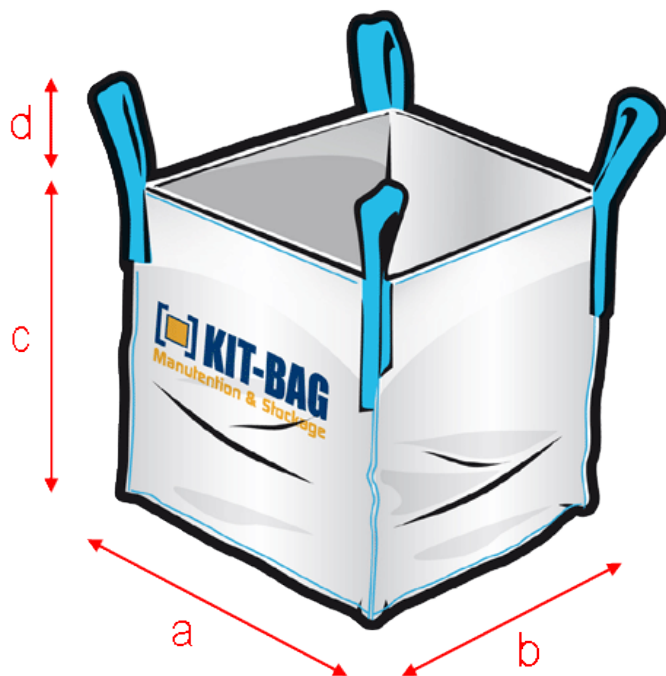

# BIG-BAG type OCB

> RÉFÉRENCE KIT-BAG : **OCB80X80**

■ **DIMENSIONS (Extérieures)**

**Largeur a :** 80 cm

**Largeur b :** 80 cm

**Hauteur c :** 80 cm

■ **DESSUS**

Ouverture plein-ciel

■ **DESSOUS**

Fond plat

■ **TOILE**

Toile PP non laminée 160 g/m<sup>2</sup>

■ **COUTURES**

Coutures doubles

■ **MÉDIA FILTRANT**

NON

■ **SACHE INTERNE**

NON

■ **PORTE DOCUMENT**

1 porte-document format A4

■ **IMPRESSION**

Sans impression

■ **SANGLES**

4 sangles dans les coins

Hauteur d : 30 cm

■ **SWL** 1 000 kg ■ **C/S** 5/1

MàJ : 24/06/2019