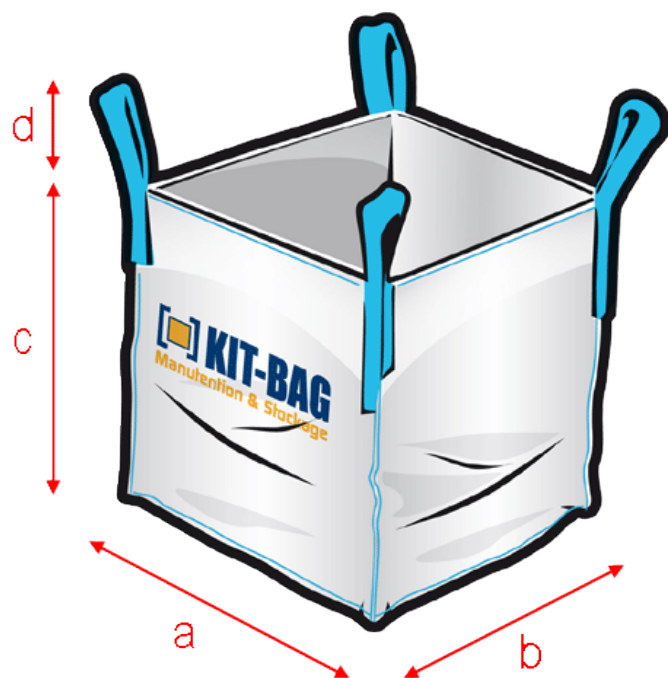

BIG-BAG type OCB

> RÉFÉRENCE KIT-BAG : **OCB50X50**

■ **DIMENSIONS (Extérieures)**

Largeur a : 50 cm

Largeur b : 50 cm

Hauteur c : 50 cm

■ **DESSUS**

Ouverture plein-ciel

■ **DESSOUS**

Fond plat

■ **TOILE**

Toile PP non laminée 140 g/m²

■ **COUTURES**

Coutures doubles

■ **MÉDIA FILTRANT**

NON

■ **SACHE INTERNE**

NON

■ **PORTE DOCUMENT**

1 porte-document format A4

■ **IMPRESSION**

Sans impression

■ **SANGLES**

4 sangles dans les coins

Hauteur d : 30 cm

■ **SWL** 500 kg ■ **C/S** 5/1

MàJ : 25/06/19