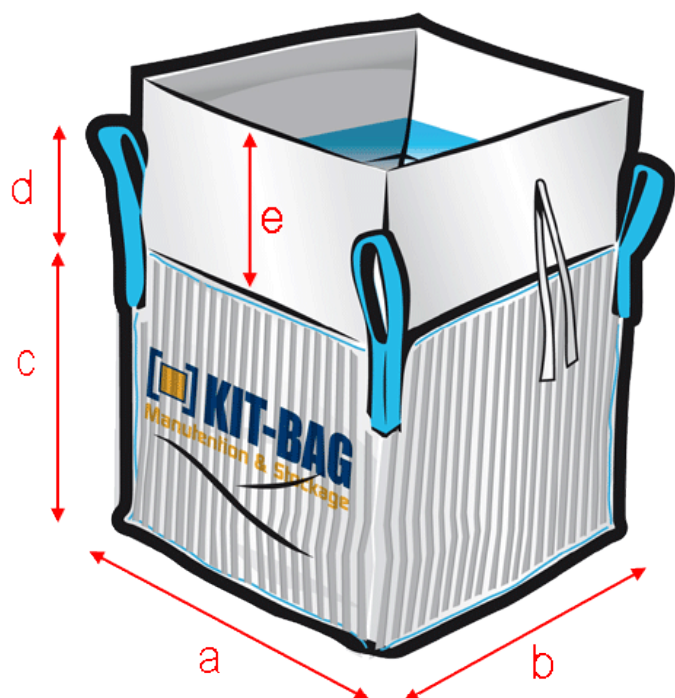

BIG-BAG FILTRANT

> RÉFÉRENCE KIT-BAG : **MUD-BAG_DV158 (35 < 45 μ)**

■ **DIMENSIONS (Extérieures)**

Largeur a : 95 cm

Largeur b : 95 cm

Hauteur c : 105 cm

■ **DESSUS**

Jupe supérieure de remplissage

Hauteur e : 80 cm

■ **DESSOUS**

Fond plat (filtrant)

■ **TOILE**

Polypropylène 21 bandes
175 g/m²

■ **COUTURES**

Coutures doubles

■ **MÉDIA FILTRANT**

Média polyester
(pris dans les coutures)

■ **SACHE INTERNE**

non

■ **PORTE DOCUMENT**

1 porte-document format A4

■ **IMPRESSION**

NON

■ **SANGLES**

4 sangles dans les coins
Hauteur d : 20 cm

■ **SWL** 1 500 kg ■ **C/S** 5/1

MàJ : 23/11/2020