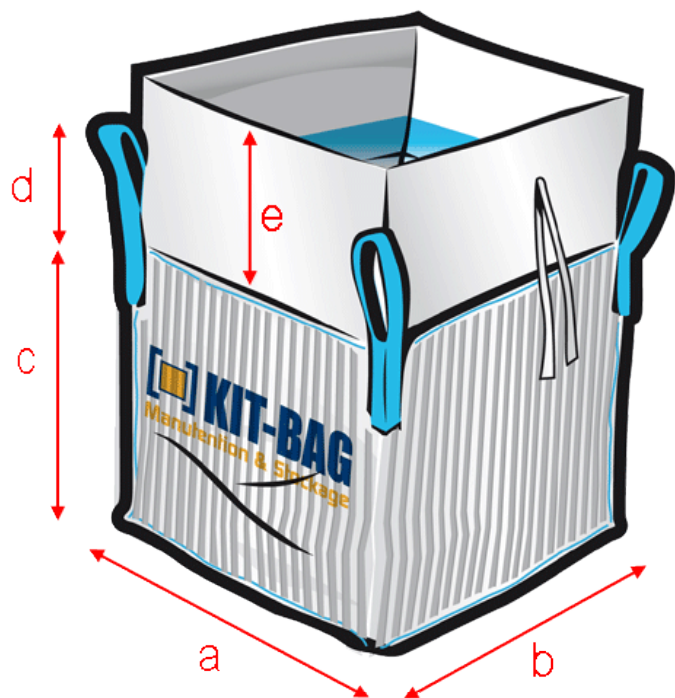

BIG-BAG FILTRANT

> RÉFÉRENCE KIT-BAG : **MUD-BAG® (80 µ)**

■ **DIMENSIONS (Extérieures)**

Largeur a : 91 cm

Largeur b : 91 cm

Hauteur c : 115 cm

■ **DESSUS**

Jupe supérieure de remplissage

Hauteur e : 80 cm

■ **DESSOUS**

Fond plat (filtrant)

■ **TOILE**

Polypropylène 26 bandes
160 g/m²

■ **COUTURES**

Coutures doubles

■ **MÉDIA FILTRANT**

Feutre intérieur (4 faces + fond)
(pris dans les coutures)

■ **SACHE INTERNE**

non

■ **PORTE DOCUMENT**

1 porte-document format A4

■ **IMPRESSION**

NON

■ **SANGLES**

4 sangles dans les coins
Hauteur d : 30 cm

■ **SWL** 1 500 kg ■ **C/S** 5/1

MàJ : 23/11/2020