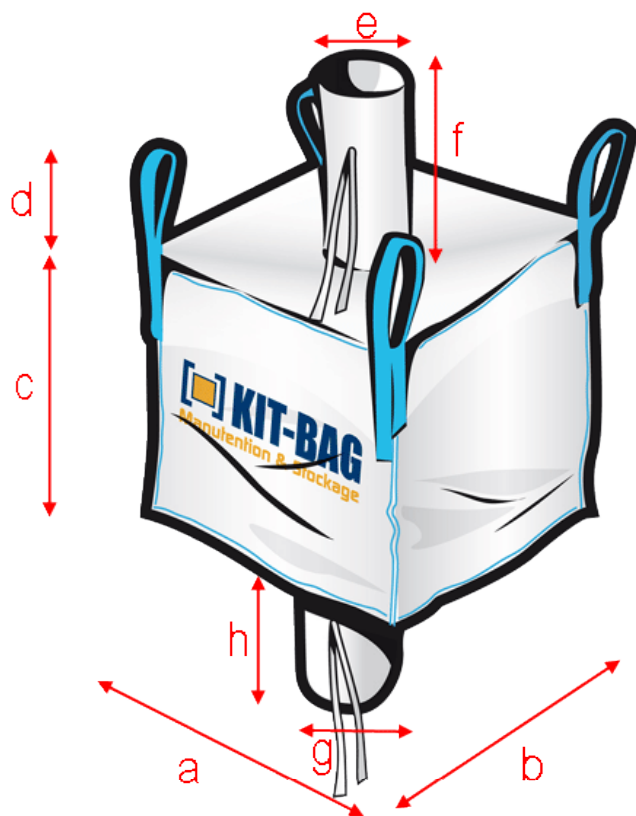

BIG-BAG type FDB

> RÉFÉRENCE KIT-BAG : **FDB91X120+TL**

■ **DIMENSIONS (Extérieures)**

Largeur a : 91 cm

Largeur b : 91 cm

Hauteur c : 120 cm

■ **DESSUS**

Goulotte supérieure de remplissage

Diamètre e : 45 cm / Hauteur f : 50 cm

Toile 70+20 g/m²

■ **DESSOUS**

Goulotte inférieure de vidange

Diamètre g : 45 cm / Hauteur h : 50 cm

Toile 70+20 g/m²

■ **TOILE**

Toile PP laminée 180+30 g/m²

■ **COUTURES**

Coutures étanches

■ **MÉDIA FILTRANT**

NON

■ **SACHE INTERNE**

NON

■ **PORTE DOCUMENT**

1 porte-document format A4

■ **IMPRESSION**

Sans impression

■ **SANGLES**

4 sangles dans les coins

Hauteur d : 30 cm

■ **SWL** 1 500 kg ■ **C/S** 5/1

MàJ : 29/05/19