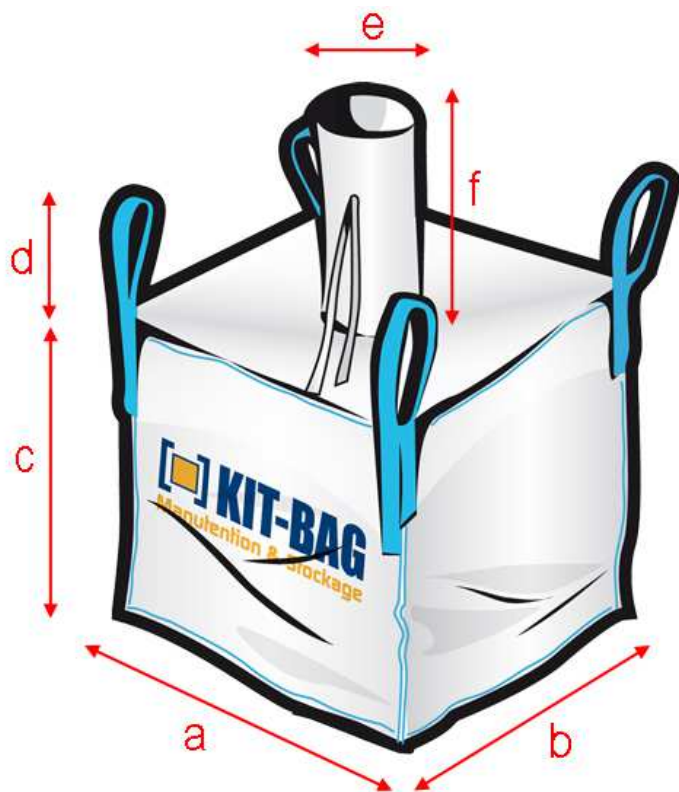

# BIG-BAG type FCB (UN 13H3/Y)

> RÉFÉRENCE KIT-BAG : **FCB1M3UN13H3/Y**

## ■ DIMENSIONS (Extérieures)

**Largeur a :** 91 cm

**Largeur b :** 91 cm

**Hauteur c :** 120 cm

## ■ DESSUS

Goulotte supérieure de remplissage

Diamètre e : 45 cm / Hauteur f : 50 cm

Toile PP 70+30 g/m<sup>2</sup>

## ■ SACHE INTERNE

Sache interne LDPE 80 μ

Collée 4 faces et cousue à la goulotte de remplissage