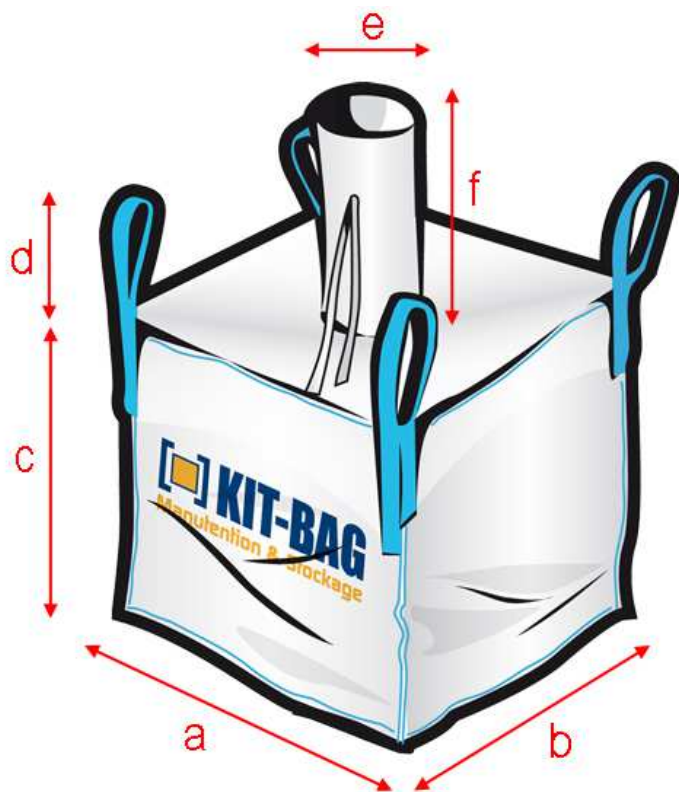

BIG-BAG type FCB

> RÉFÉRENCE KIT-BAG : **FCB91X120+TL**

■ DIMENSIONS (Extérieures)

Largeur a : 91 cm

Largeur b : 91 cm

Hauteur c : 120 cm

■ DESSUS

Goulotte supérieure de remplissage

Diamètre e : 45 cm / Hauteur f : 50 cm

Toile PP 65+30 g/m²

■ DESSOUS

Fond plat

■ TOILE

Toile Polypropylène laminée

170+30 g/m²

■ COUTURES

Coutures étanches

■ MÉDIA FILTRANT

NON

■ SACHE INTERNE

NON

■ PORTE DOCUMENT

1 porte-document format A4

■ IMPRESSION

Sans impression

■ SANGLES

4 sangles dans les coins

Hauteur d : 30 cm

■ **SWL** 1 500 kg ■ **C/S** 5 / 1

MàJ : 25/09/2019