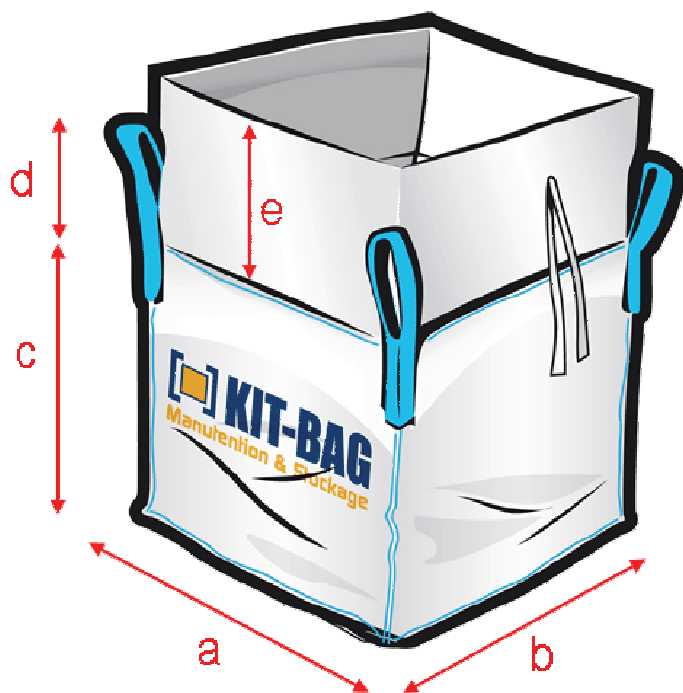

BIG-BAG type KGB (UN 13H3/Y)

> RÉFÉRENCE KIT-BAG : KGB1M3UN13H3/Y

■ DIMENSIONS (Extérieures)

Largeur a : 91 cm

Largeur b : 91 cm

Hauteur c : 120 cm

■ DESSUS

Jupe supérieure de remplissage (évasée)

Hauteur e : 80 cm

■ DESSOUS

Fond plat

■ TOILE

Polypropylène tissé
180 g / m²

■ COUTURES

Couture standards

■ MÉDIA FILTRANT

NON

■ SACHE INTERNE

Sache interne LDPE 80 µ
Collée 4 faces

■ PORTE DOCUMENT

1 porte-document format A4

■ IMPRESSION

IMPRESSION RGLEMENTAIRE UN 13H3/Y

■ SANGLES

4 sangles dans les coins
Hauteur d : 30 cm

■ **SWL** 1 500 kg ■ **C/S** 6/1

MàJ : 26/06/2020